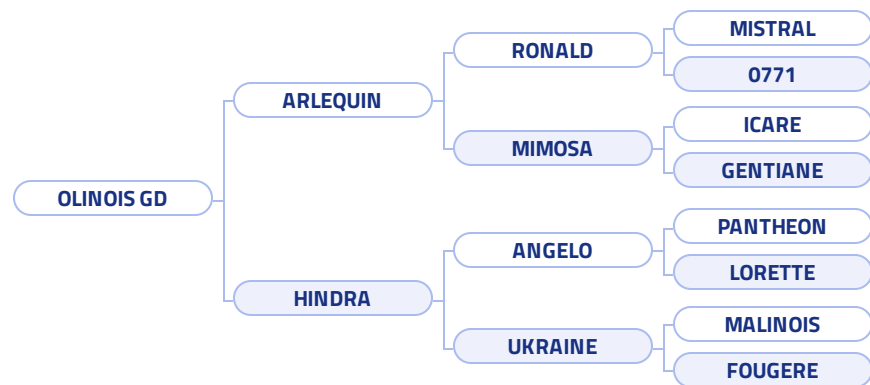

L'excellence pour créer vos futures femelles de renouvellement

N° IE : **7995010**

Né le : **31.03.2018**

Naisseur : **EARL DE KERMORVAN**

56

IFNAIS 91

IVMAT G 109

■ **GÉNÉALOGIE**

■ **IBOVAL**

IBOVAL

gIBOVAL