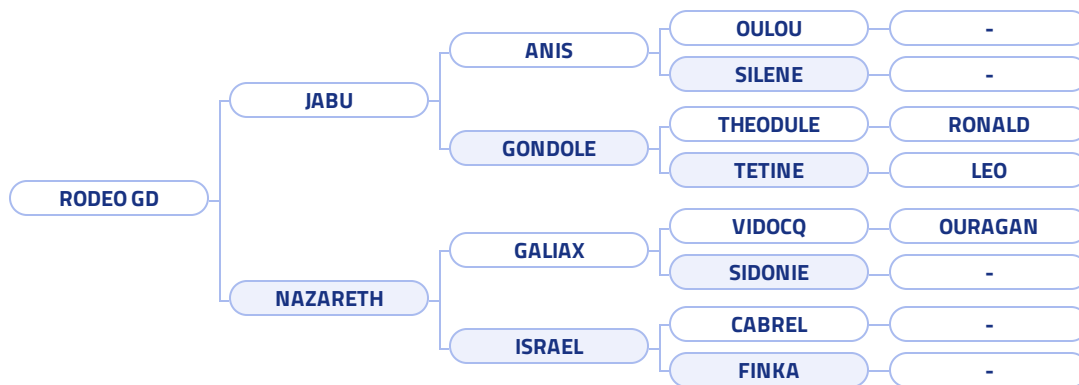

N° IE : 7998645

Né le : 03.08.2020

Naisseur : GAEC BIZI NAHI 64

IFNAIS G **92**

IVMAT G **128**

■ GÉNÉALOGIE

■ IBOVAL